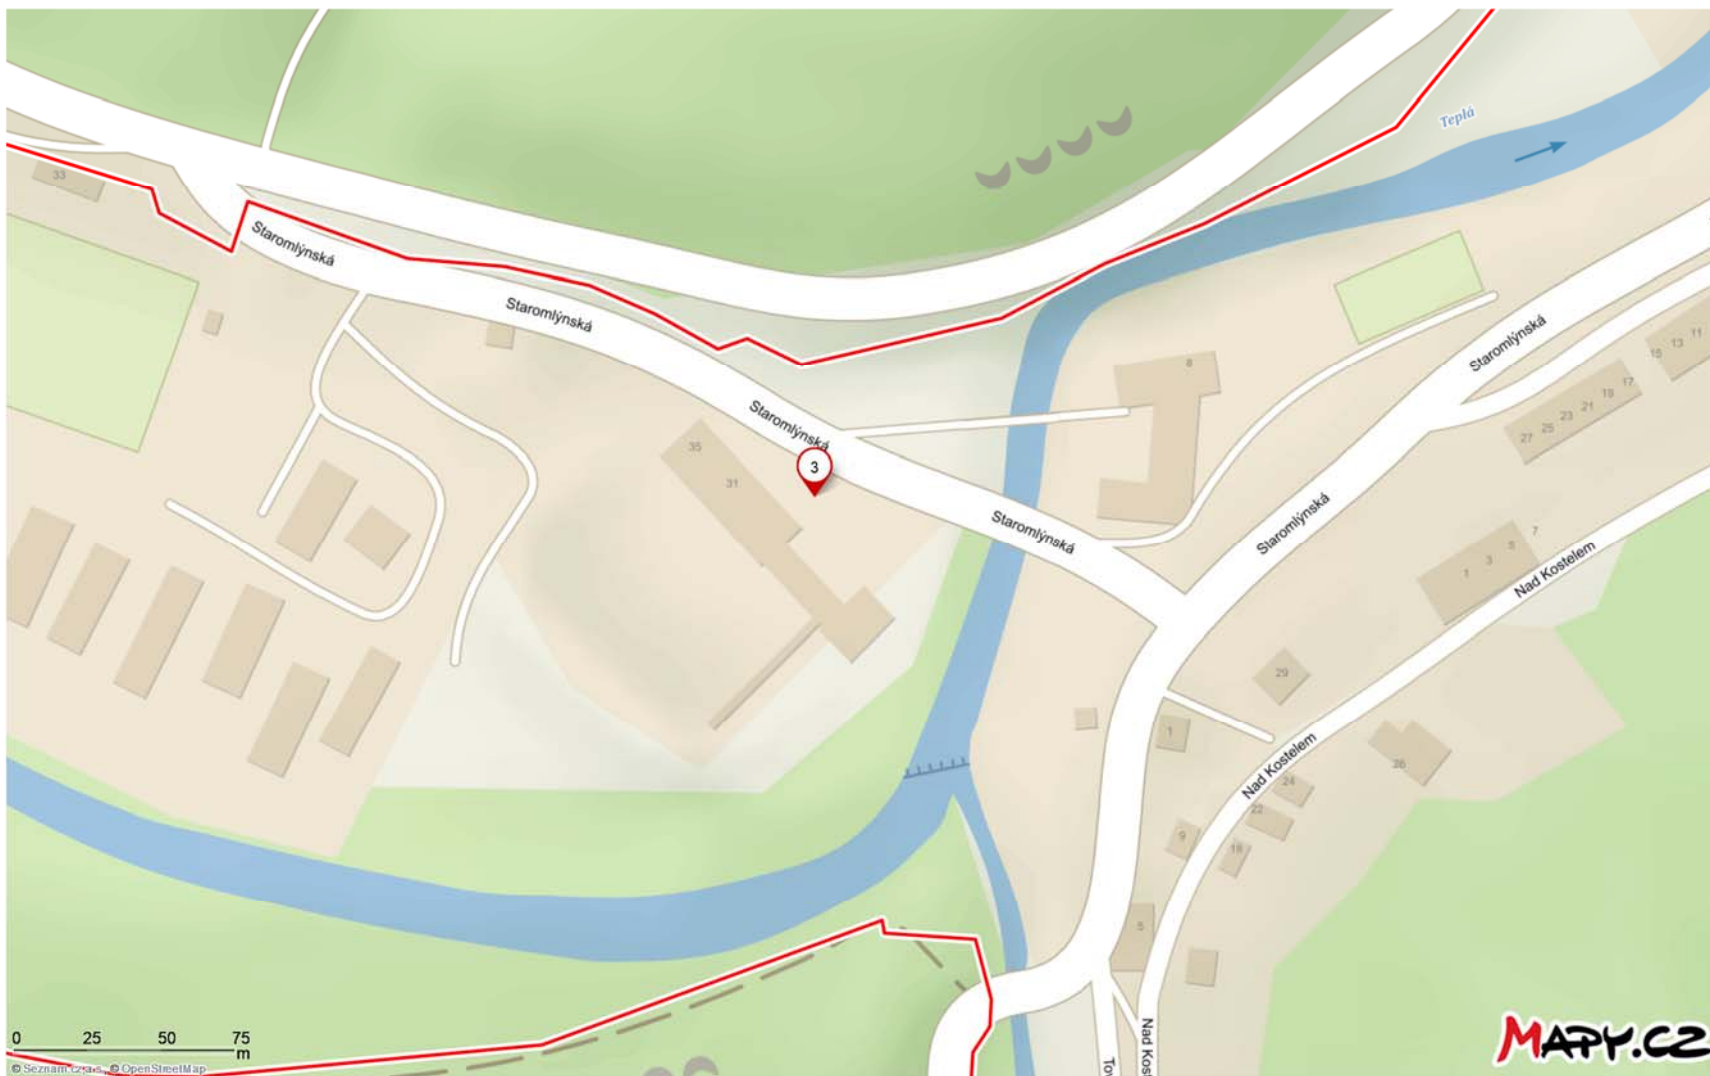

Mapka Ostrov:

Hledání Plánování Moje mapy

Vlastní body

- Uložit
- Sdílet
- Exportovat
- Smazat body

1 **Nový bod**
50°18'10.220"N, 12°56'30.114"E
50.3028389N, 12.9416983E

MAPY.CZ

Přihlásit · Nápověda · Legenda · Mobil · Reklama · English

Mapka Březová:

Hledání [Plánování](#) [Moje mapy](#)

Vlastní body

[Uložit](#) [Sdílet](#) [Exportovat](#) [Smazat body](#)

- 1 Nový bod**
50°18'10.220"N, 12°56'30.114"E
50.3028389N, 12.9416983E
- 2 Nový bod**
ulice Hamerská, Březová, okres Karlovy Vary
50.1978783N, 12.8714433E
- 3 Nový bod**
12°51'54.556"E 50°11'42.981"N
50.1952725N, 12.8651544E